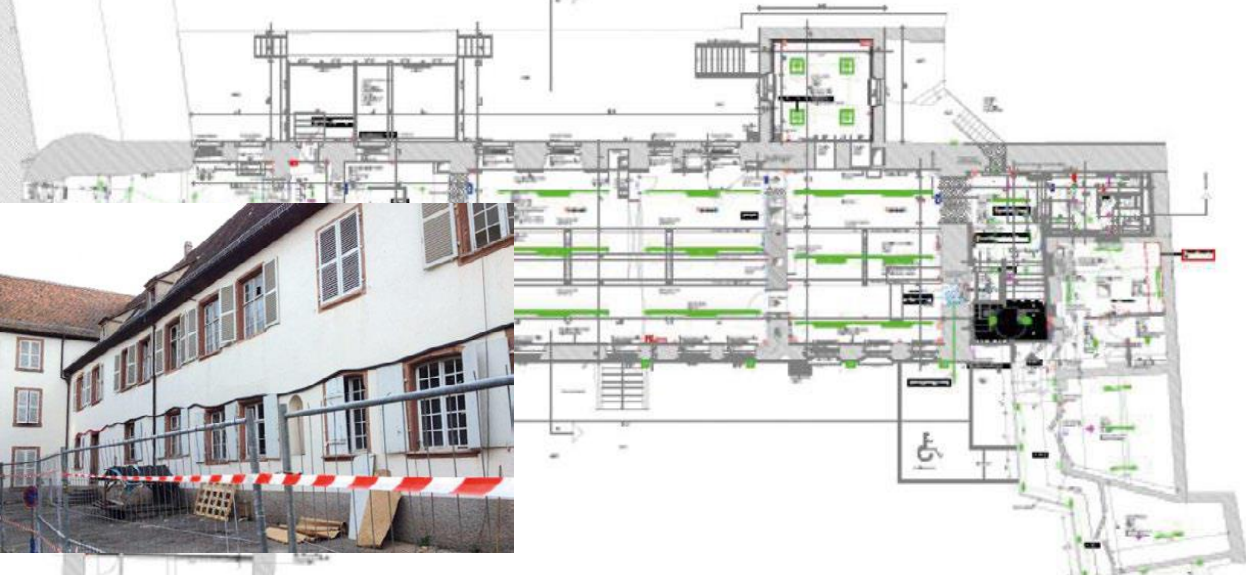

RIBEAUVILLE

Centre d'animation autour du livre

Maitre d'ouvrage :

Mairie de Ribeauvillé

2 place de l'Hôtel de Ville
BP 50037

68152 RIBEAUVILLÉ

Missions :

► Missions de base + EXE

- Lieu : **Ancienne école des filles rue Ortlieb**
69152 Ribeauvillé
- Architecte : MONGIELLO & PLISSON - Colmar
- Surface : 740 m²
- Montant du projet : 1,1 M€
- Année de réalisation : 2013

- ✓ Réhabilitation du bâtiment de l'ancienne « école des filles » en « centre d'animation autour du livre » et logement à l'étage
- ✓ Alimentation électrique, distribution électrique bibliothèque + logements, tableaux électriques
- ✓ Éclairage
- ✓ Éclairage de sécurité, Alarme incendie
- ✓ Vidéosurveillance
- ✓ VDI
- ✓ Contrôle d'accès
- ✓ Respect de la RT existante