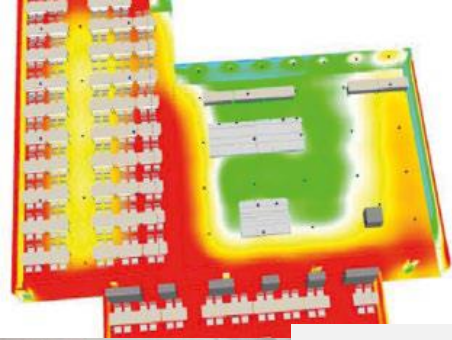

MULHOUSE

Construction d'un
restaurant de
600 places

Aperçu 3D et rendu
en fausse couleur
des éclairages d'après
nos calculs DIALux

Maitre d'ouvrage : Buffet Royal

25 rue Josué Hofer
68200 MULHOUSE

Missions :

▶ Missions de base + EXE

- ▶ Lieu : **Buffet Royal**
- ▶ 25 rue Josué Hofer 68200 MULHOUSE
- ▶ Architecte : DRLW - MULHOUSE
- ▶ Surface : 750 m² de surface plancher
- ▶ Montant du projet : 1,2 €
- ▶ Année de réalisation : 2013